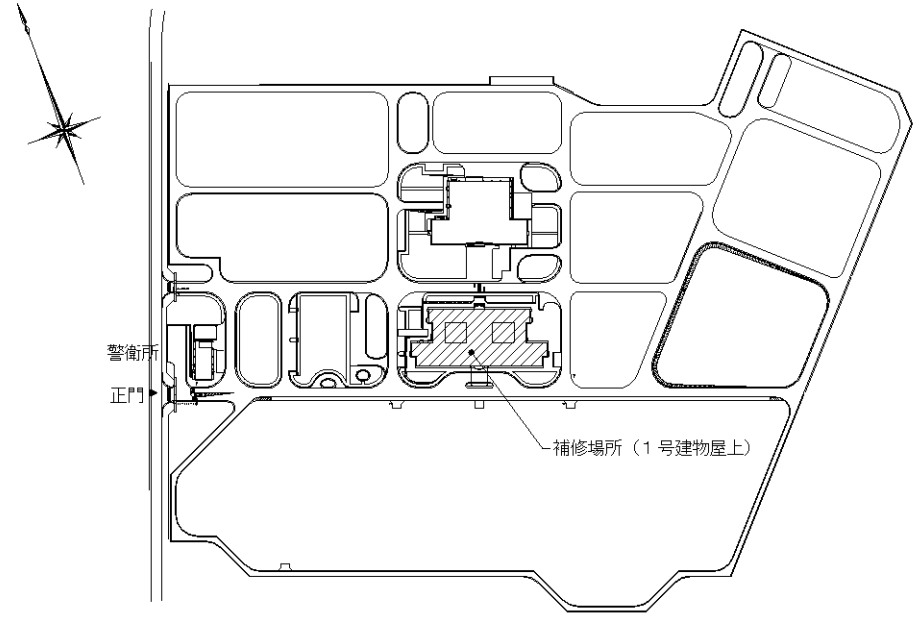

案内図

補修箇所：RR-1 空気熱源ヒートポンプユニット

RC-8 1号建物屋上階平面図 S=1/600

高知駐屯地配置図

件名	高知(02)1号建物空調機補修	
種別	案内図・配置図・平面図	仕様書番号
縮尺	—	2/2