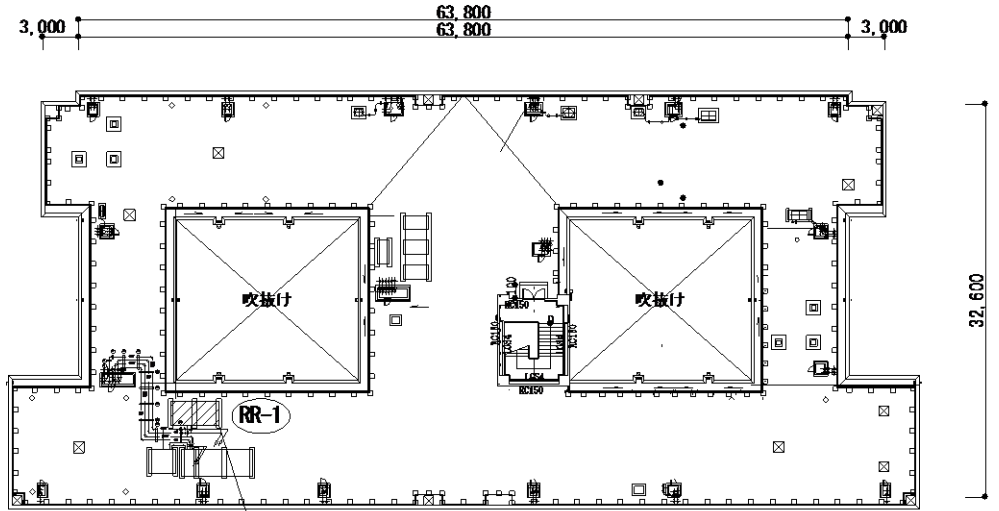

案内図

補修箇所：RR-1 空気熱源ヒートポンプユニット

RC-8 1号建物屋上階平面図 S=1/600

高知駐屯地配置図

件名	高知(02)1号建物空調機補修	
種別	案内図・配置図・平面図	仕様書番号
縮尺	—	2/2